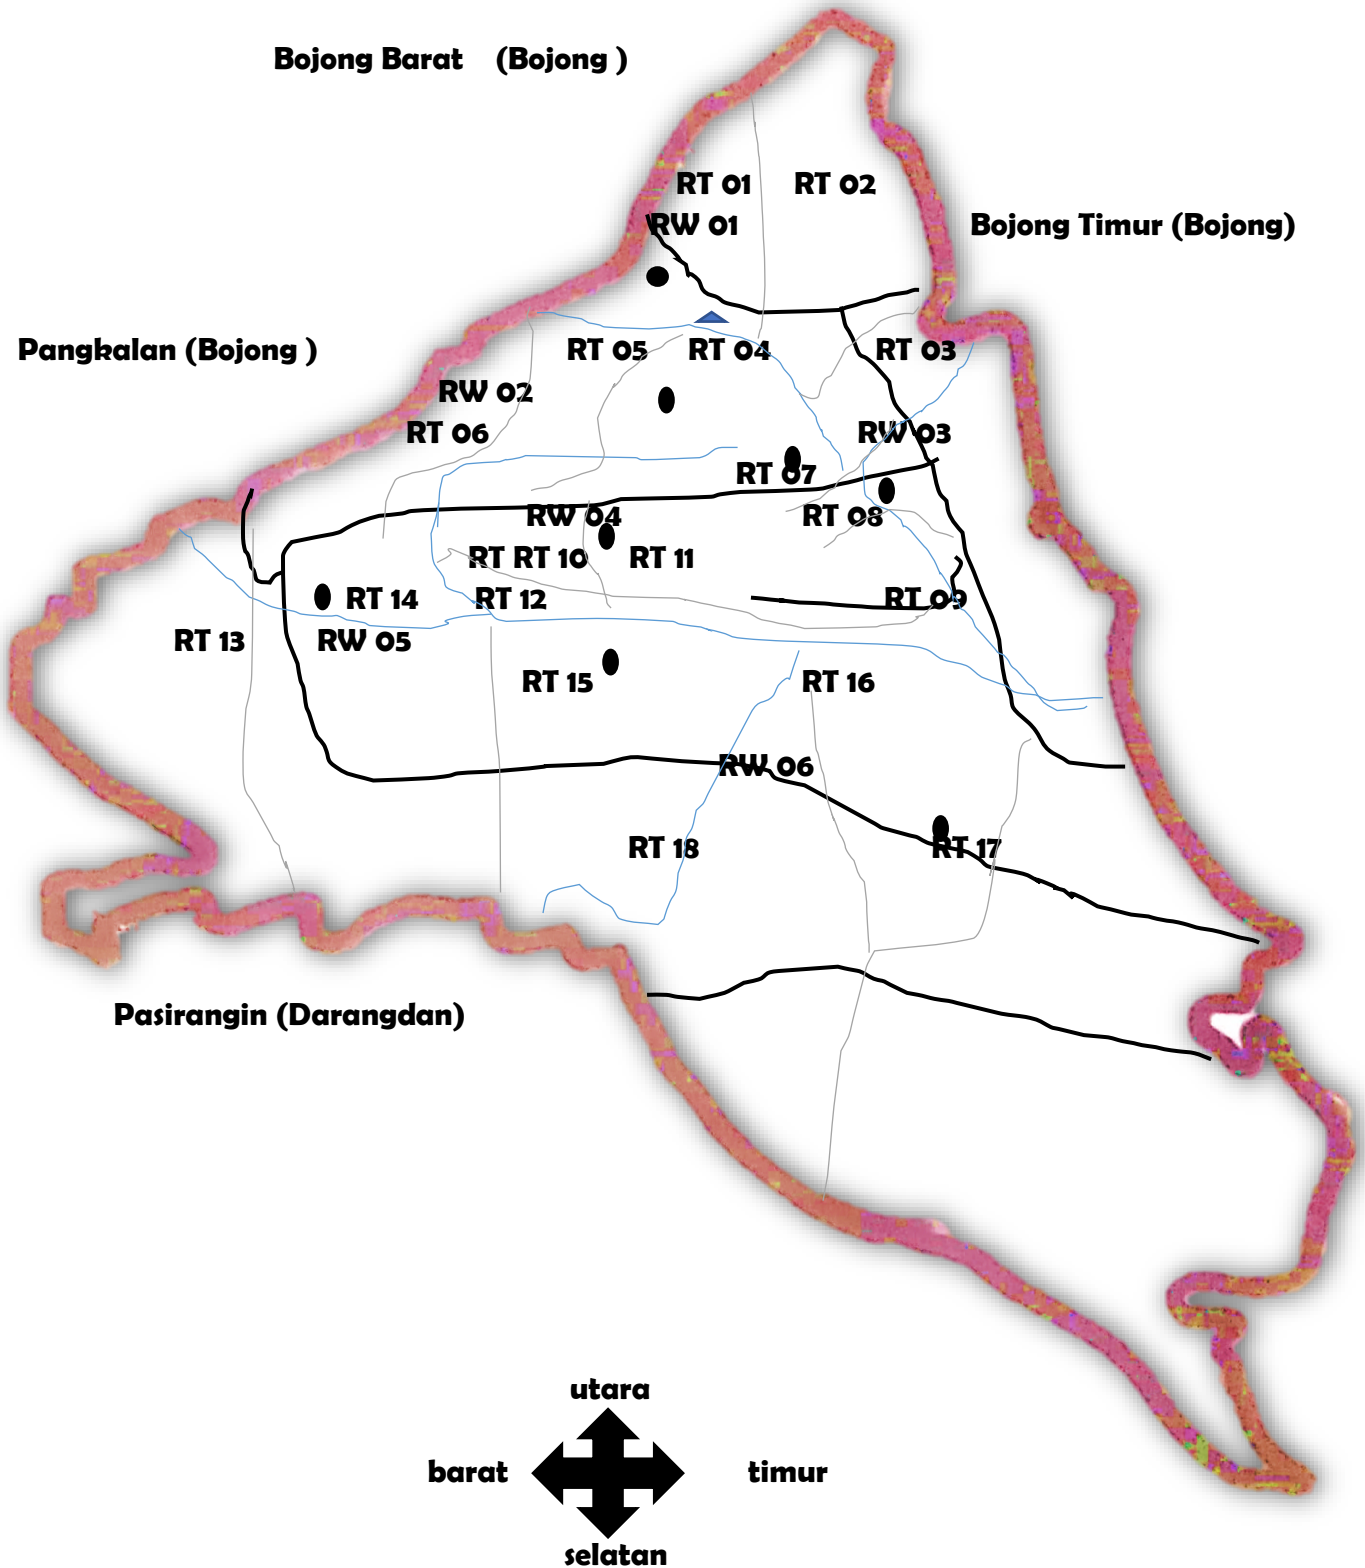

PETA DESA CIBINGBIN KECAMATAN BOJONG KABUPATEN PURWAKARTA

KETERANGAN:

- a. Garis warna biru tebal batas RW
- b. Garis warna hijau tipis batas RT
- c. Garis warna hitam tebal jalan raya
- d. Garis warna merah tebal batas desa/kecamatan
- e. Warna bulat hitam tps 01-08 Desa Cibingbin
- f. Warna Segitiga biru balai desa cibingbin